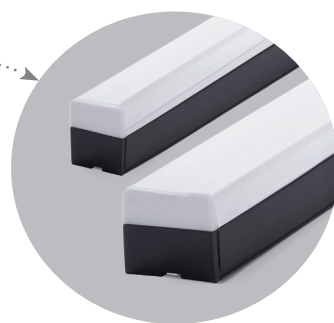

# Светодиодные линейные светильники белые

# Feron

100  
Lm/W

4000K/  
6500K

Также доступна  
серия в черном цвете

**AL4020** подвес для светильника (1м) поставляется в комплекте

**12W** 1200Lm

590x50x55mm

4000K

6500K арт. 41687

Благодаря соединителям формы квадрат, светильники можно соединять под углом 90, также возможно X и T-образное соединение

Линейный светильник AL4020 – прекрасное решение для организации основного или дополнительного освещения офисных, торговых или жилых помещений. Многообразие вариантов установки позволяют моделировать освещение и расставлять нужные акценты по вашему вкусу: